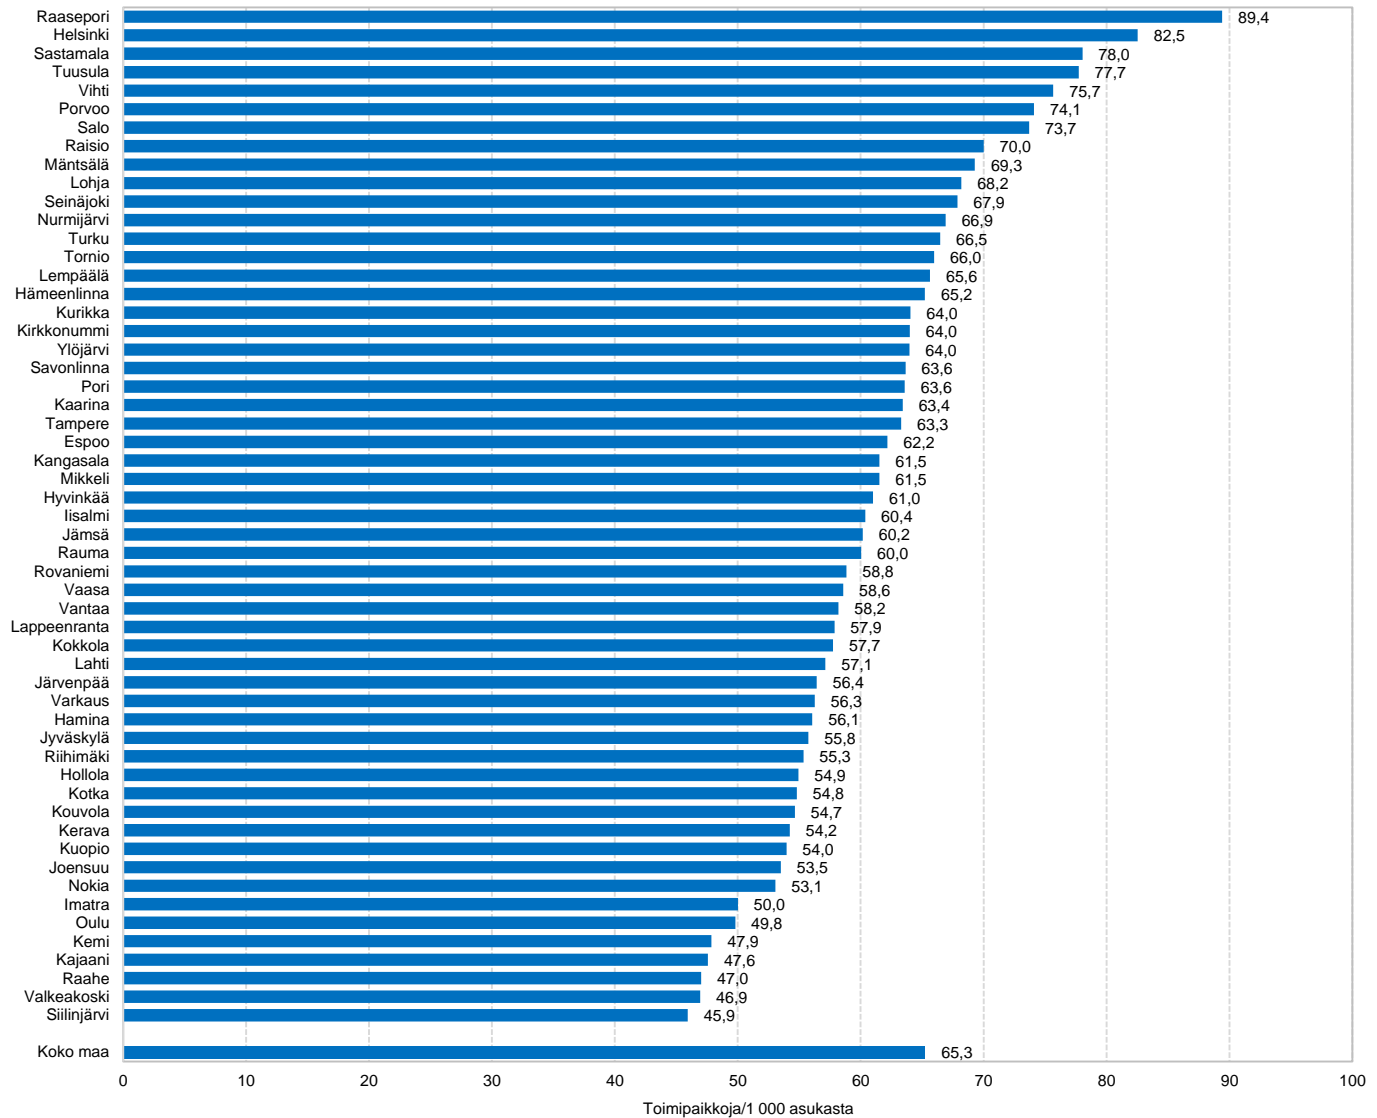

Toimipaikat kunnittain 2017

Yli 20 000 asukkaan kunnat
Vuoden 2017 aluerajat