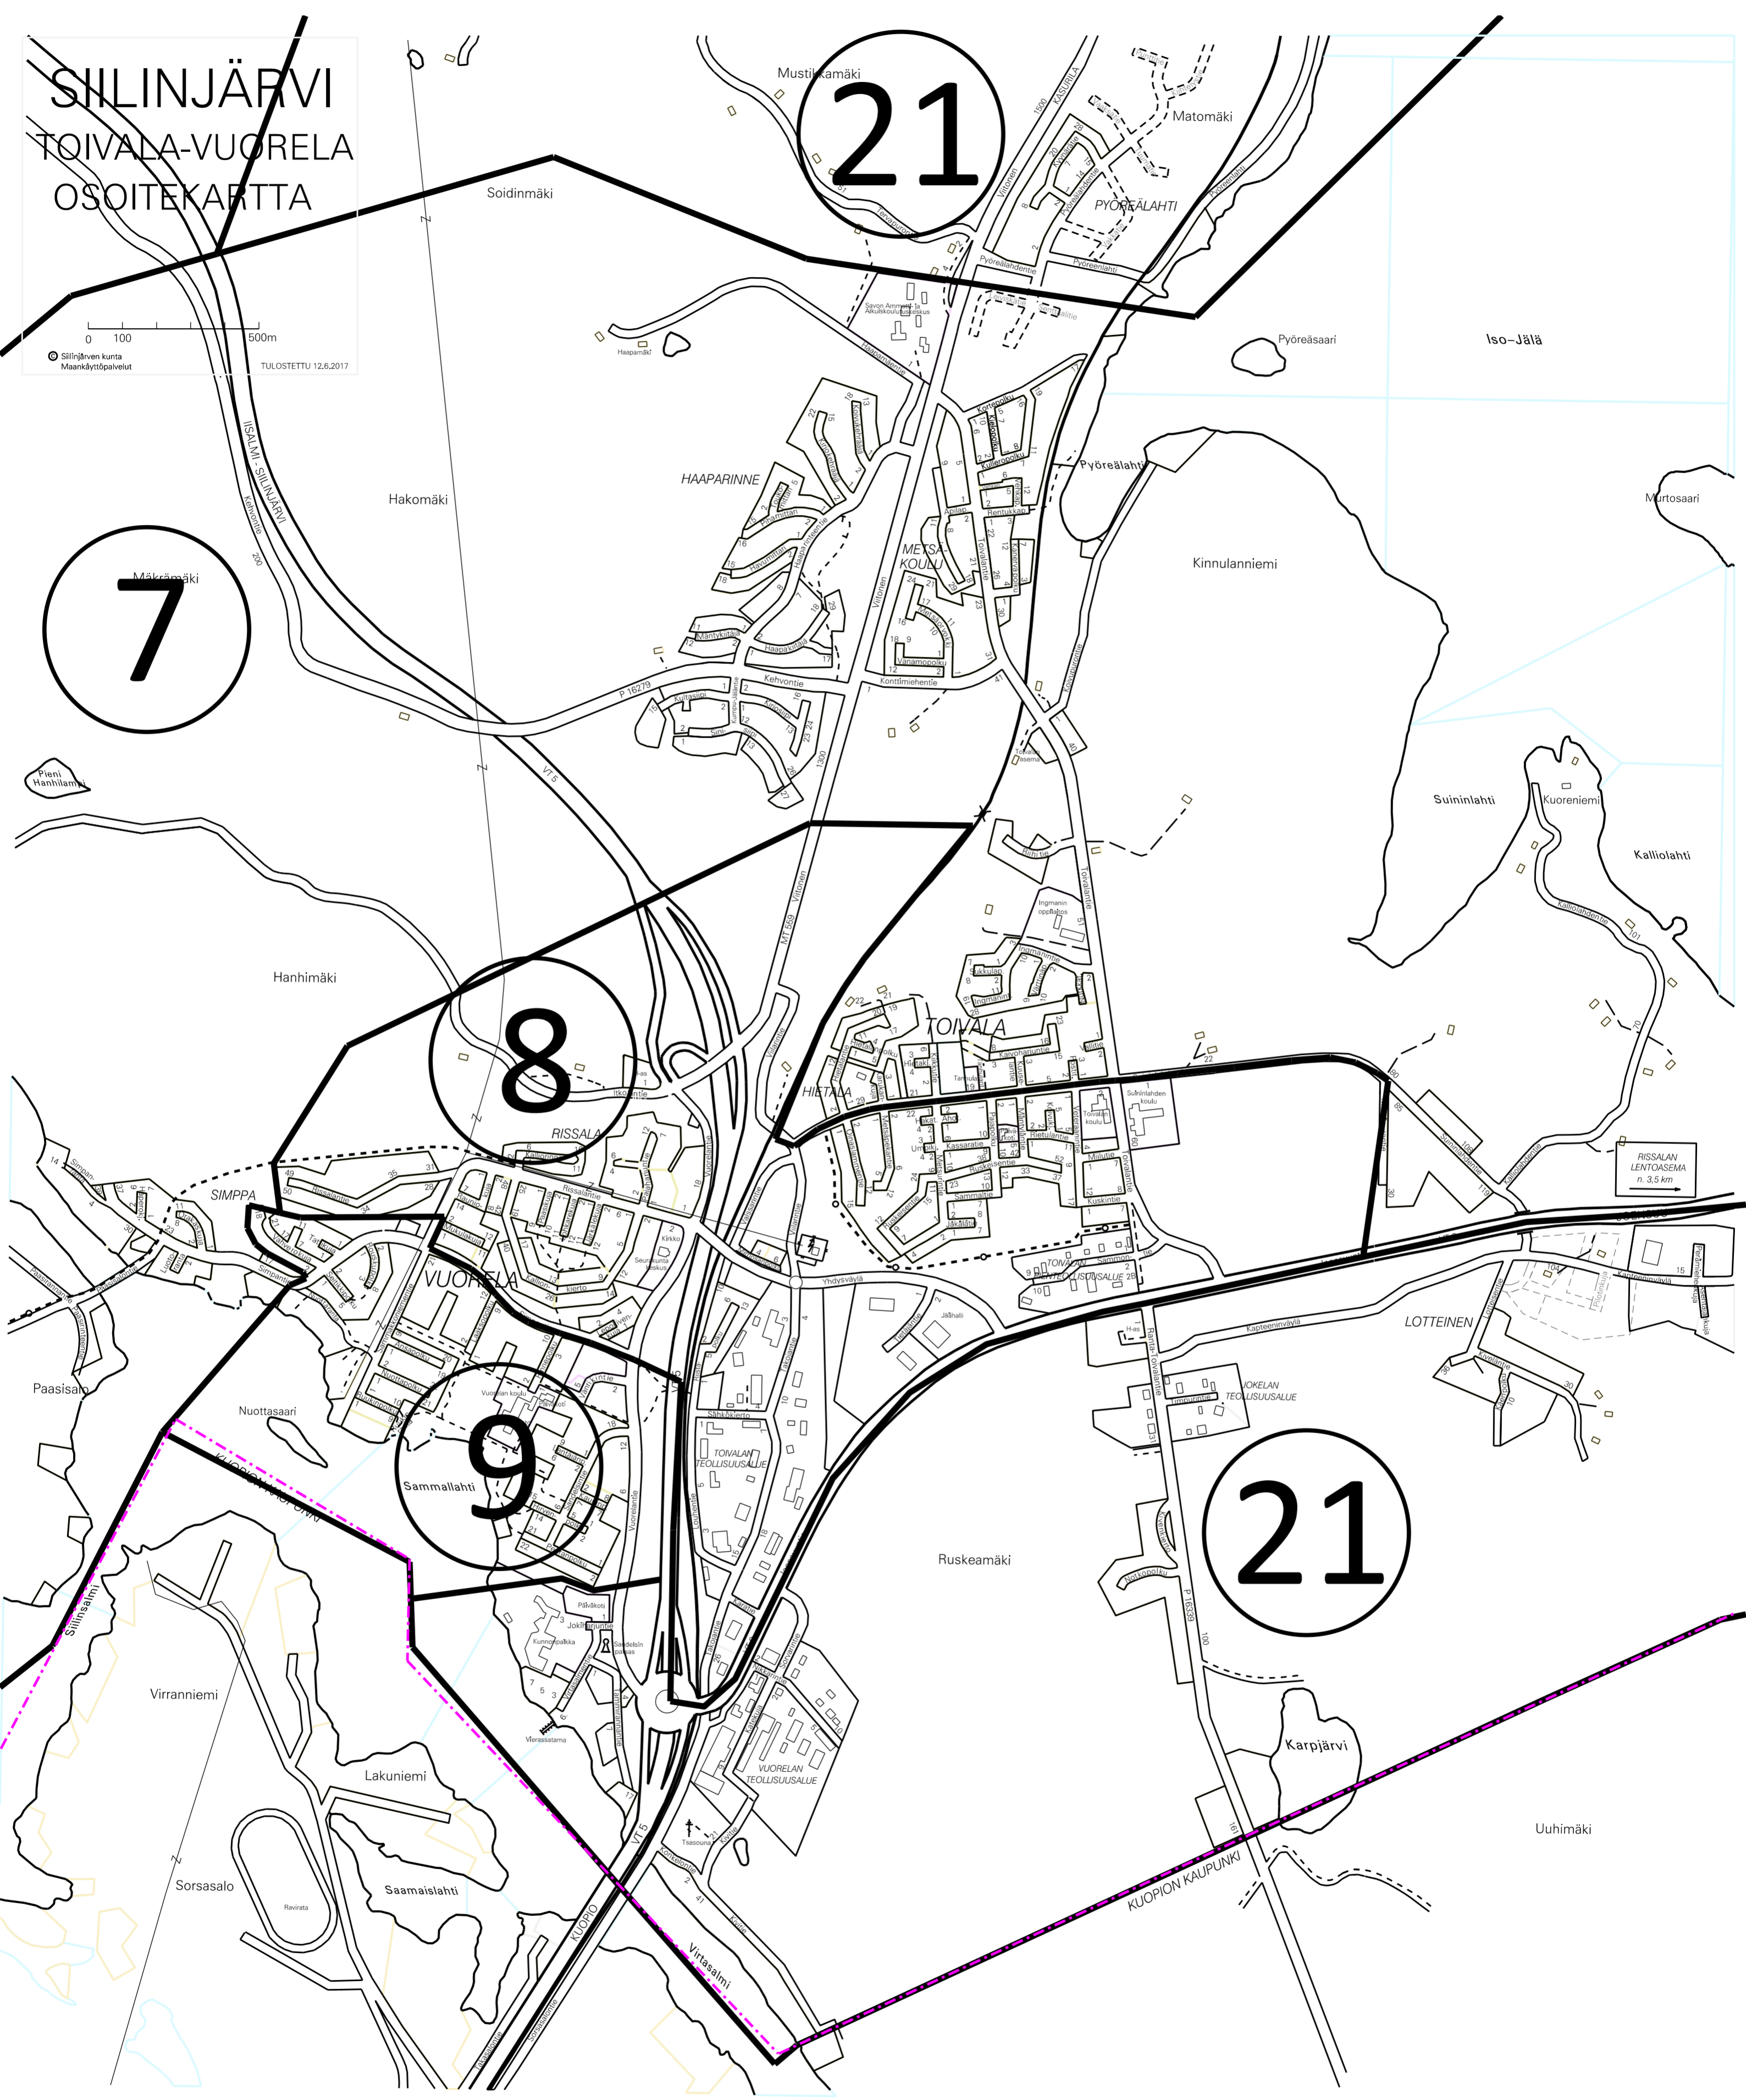

SILIJÄRVI TOIVALA-VUORELA OSOITEKARTTA

0 100 500m

© Silijärven kunta
Maankäyttöpalvelut
TULOSTETTU 12.6.2017

7

21

8

9

21

RISSALAN
LENTOASEMA
n. 3,5 km

KUOPIOIN KAUPUNKI